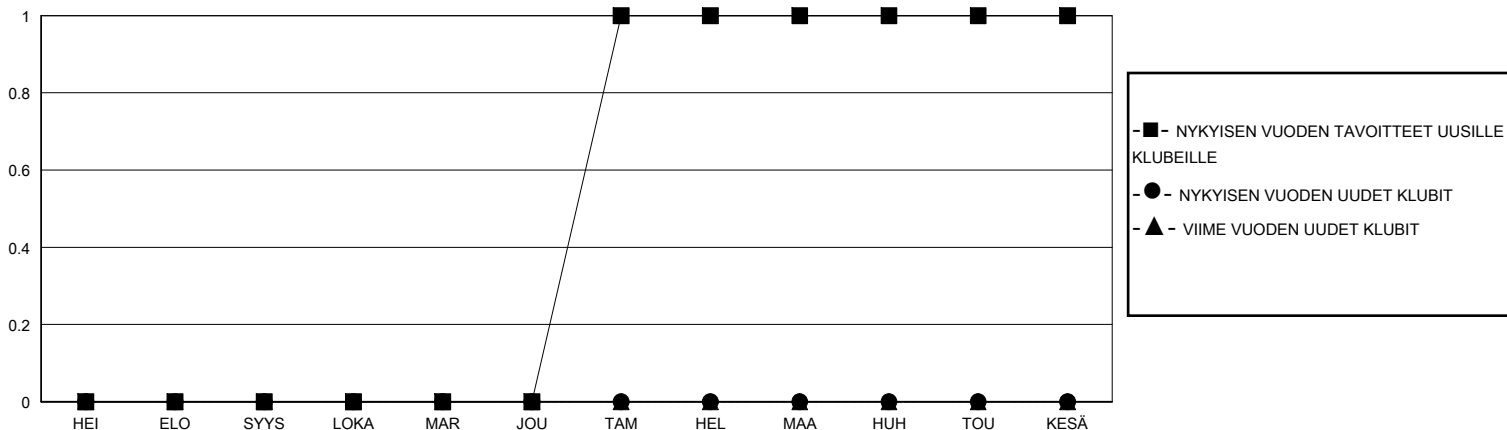

# MONTHLY MEMBERSHIP PROGRESS REPORT

District 107 C

Results as of: 5/31/2020

GMT:

SIJAINTI FINLAND

GMT VAALIPIIRI

Klubit				jäsentä			
TULOKSET 2019-2020				TULOKSET 2019-2020			
NELJÄNNES	UUDEN KLUBIN TAVOITE	UUDET KLUBIT	LOPETETUT KLUBIT	NELJÄNNES	JÄSENKASVUN NETTOTAVOITE	TOTEUTUNUT JÄSENKASVU	POISTETUT JÄSENET (mukaan lukien siirrot)
HEI/ELO/SYYS	0	0	0	HEI/ELO/SYYS	30	42	40
LOKA/MAR/JOU	0	0	0	LOKA/MAR/JOU	45	47	39
TAM/HEL/MAA	1	0	0	TAM/HEL/MAA	45	27	27
HUH/TOU/KESÄ	0	0	0	HUH/TOU/KESÄ	20	3	6

TAVOITTEET JA UUDET KLUBIT, KUMULATIIVINEN

TAVOITTEET JA JÄSENET, KUMULATIIVINEN

LAKKAUTETUT KLUBIT: 0

46 CLUBS OF 86 LISÄNNY YHDEN TAI USEAMMAN UUTTA JÄSENTÄ

SUKUPUOLIJAKAUMA

MIES 1,607 (71.87%)  
NAINEN 629 (28.13%)