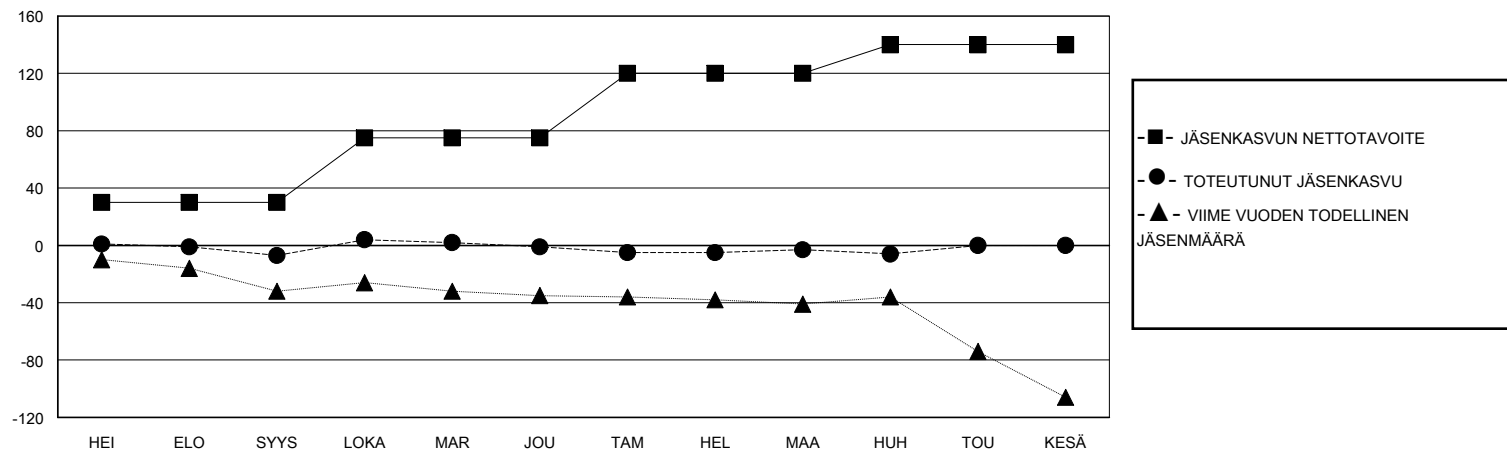

# MONTHLY MEMBERSHIP PROGRESS REPORT

District 107 C

Results as of: 5/31/2020

GMT:

SIJAINTI FINLAND

GMT VAALIPIIRI

Klubit				jäsentä			
TULOKSET 2019-2020				TULOKSET 2019-2020			
NELJÄNNES	UUDEN KLUBIN TAVOITE	UUDET KLUBIT	LOPETETUT KLUBIT	NELJÄNNES	JÄSENKASVUN NETTOTAVOITE	TOTEUTUNUT JÄSENKASVU	POISTETUT JÄSENET (mukaan lukien siirrot)
HEI/ELO/SYYS	0	0	0	HEI/ELO/SYYS	30	42	40
LOKA/MAR/JOU	0	0	0	LOKA/MAR/JOU	45	47	39
TAM/HEL/MAA	1	0	0	TAM/HEL/MAA	45	27	27
HUH/TOU/KESÄ	0	0	0	HUH/TOU/KESÄ	20	3	6

TAVOITTEET JA UUDET KLUBIT, KUMULATIIVINEN

TAVOITTEET JA JÄSENET, KUMULATIIVINEN

LAKKAUTETUT KLUBIT: 0

46 CLUBS OF 86 LISÄNNY YHDEN TAI USEAMMAN UUTTA JÄSENTÄ

SUKUPUOLIJAKAUMA

MIES 1,607 (71.87%)  
NAINEN 629 (28.13%)